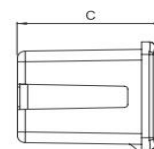

## LAGO Серия SPACE TRUCKIN (Италия)

Артикул	A	B	C	Kg
44 60 01 001	800	500	470	7,6
44 60 01 002	600	400	470	5,2
44 60 01 003	500	350	470	4
44 60 01 006	400	350	350	3

№	Фото товара	Наименование	Цена, руб.
1		<b>Ящик инструментальный пластиковый SPACE TRUCKIN' 400X350X350 мм</b> вес = 3 кг.; объем = 30 л.; тах нагрузка = 30 кг.	<b>3 470</b>
2		<b>Ящик инструментальный пластиковый SPACE TRUCKIN' 500X350X470 мм</b> вес = 4 кг.; объем = 46 л.; тах нагрузка = 35 кг.	<b>4 360</b>
3		<b>Ящик инструментальный пластиковый SPACE TRUCKIN' 600X400X470 мм</b> вес = 5,2 кг.; объем = 70 л.; тах нагрузка = 45 кг.	<b>5 390</b>
4		<b>Ящик инструментальный пластиковый SPACE TRUCKIN' 800X500X470 мм</b> вес = 7,6 кг.; объем = 126 л.; тах нагрузка = 55 кг.	<b>7 020</b>

## LAGO Серия VERTIGO (Италия)

Артикул	A	B	C	Kg
44 50 55 017	1000	500	650	18
44 50 55 020	1000	500	470	15
44 50 55 033	800	450	470	11,5
44 50 55 040	750	360	350	7,8
44 50 55 053	700	450	650	12
44 50 55 060	700	450	470	10,5
44 50 55 081	600	450	650	10,5
44 50 55 083	600	450	470	9,2
44 50 55 084	600	550	650	11,5
44 50 55 103	500	350	400	6,2
44 50 55 084	400	350	400	5,7