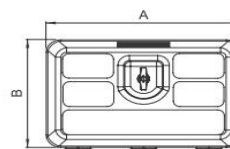

## LAGO Серия SPACE TRUCKIN (Италия)

Артикул	A	B	C	Kg
44 60 01 001	800	500	470	7,6
44 60 01 002	600	400	470	5,2
44 60 01 003	500	350	470	4
44 60 01 006	400	350	350	3

№	Фото товара	Наименование	Цена, руб.
1		<b>Ящик инструментальный пластиковый SPACE TRUCKIN' 400X350X350 мм</b> вес = 3 кг.; объем = 30 л.; тах нагрузка = 30 кг.	<b>3 470</b>
2		<b>Ящик инструментальный пластиковый SPACE TRUCKIN' 500X350X470 мм</b> вес = 4 кг.; объем = 46 л.; тах нагрузка = 35 кг.	<b>4 360</b>
3		<b>Ящик инструментальный пластиковый SPACE TRUCKIN' 600X400X470 мм</b> вес = 5,2 кг.; объем = 70 л.; тах нагрузка = 45 кг.	<b>5 390</b>
4		<b>Ящик инструментальный пластиковый SPACE TRUCKIN' 800X500X470 мм</b> вес = 7,6 кг.; объем = 126 л.; тах нагрузка = 55 кг.	<b>7 020</b>