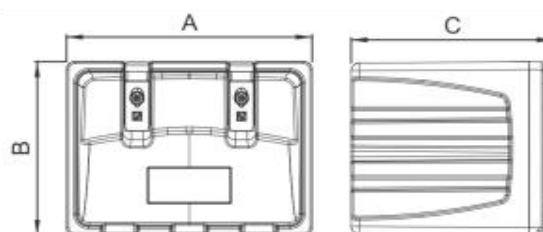

вес = 7,8 кг.; объем = 55 л.;

max нагрузка = 40 кг.

**7 900**

**Ящик инструментальный пластиковый**

**BLACK DOG 800x450x470 мм**

вес = 11,5 кг.; объем = 123 л.;

max нагрузка = 60 кг.

**10 800**

## LAGO Серия VERTIGO (Италия)

Артикул	A	B	C	Kg
44 50 55 017	1000	500	650	18
44 50 55 020	1000	500	470	15
44 50 55 033	800	450	470	11,5
44 50 55 040	750	360	350	7,8
44 50 55 053	700	450	650	12
44 50 55 060	700	450	470	10,5
44 50 55 081	600	450	650	10,5
44 50 55 083	600	450	470	9,2
44 50 55 084	600	550	650	11,5
44 50 55 103	500	350	400	6,2
44 50 55 084	400	350	400	5,7