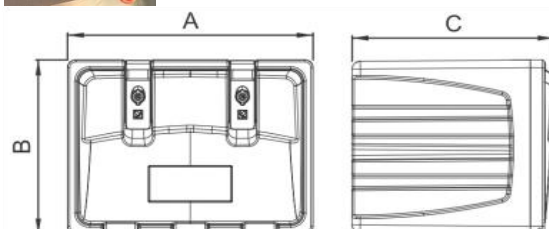

## LAGO Серия BLACK DOG (Италия)

Артикул	A	B	C	Kg
44 50 25 017	1000	500	650	18
44 50 25 020	1000	500	470	15
44 50 25 033	800	450	470	11,5
44 50 25 040	750	360	350	7,8
44 50 25 053	700	450	650	12
44 50 25 060	700	450	470	10,5
44 50 25 081	600	450	650	10,5
44 50 25 083	600	450	470	9,2
44 50 25 084	600	550	650	11,5
44 50 25 103	500	350	400	6,2
44 50 25 084	400	350	400	5,7

№	Фото товара	Наименование	Цена, руб.
1		Ящик инструментальный пластиковый <b>BLACK DOG 400x350x400 мм</b> вес = 5,7 кг.; объем = 40 л.; max нагрузка = 30 кг.	4 650
2		Ящик инструментальный пластиковый <b>BLACK DOG 500x350x400 мм</b> вес = 6,2 кг.; объем = 46 л.; max нагрузка = 35 кг.	5 650
3		Ящик инструментальный пластиковый <b>BLACK DOG 600x550x650 мм</b> вес = 11,5 кг.; объем = 164 л.; max нагрузка = 65 кг.	10 500
4		Ящик инструментальный пластиковый <b>BLACK DOG 600x450x470 мм</b> вес = 9,2 кг.	8 640